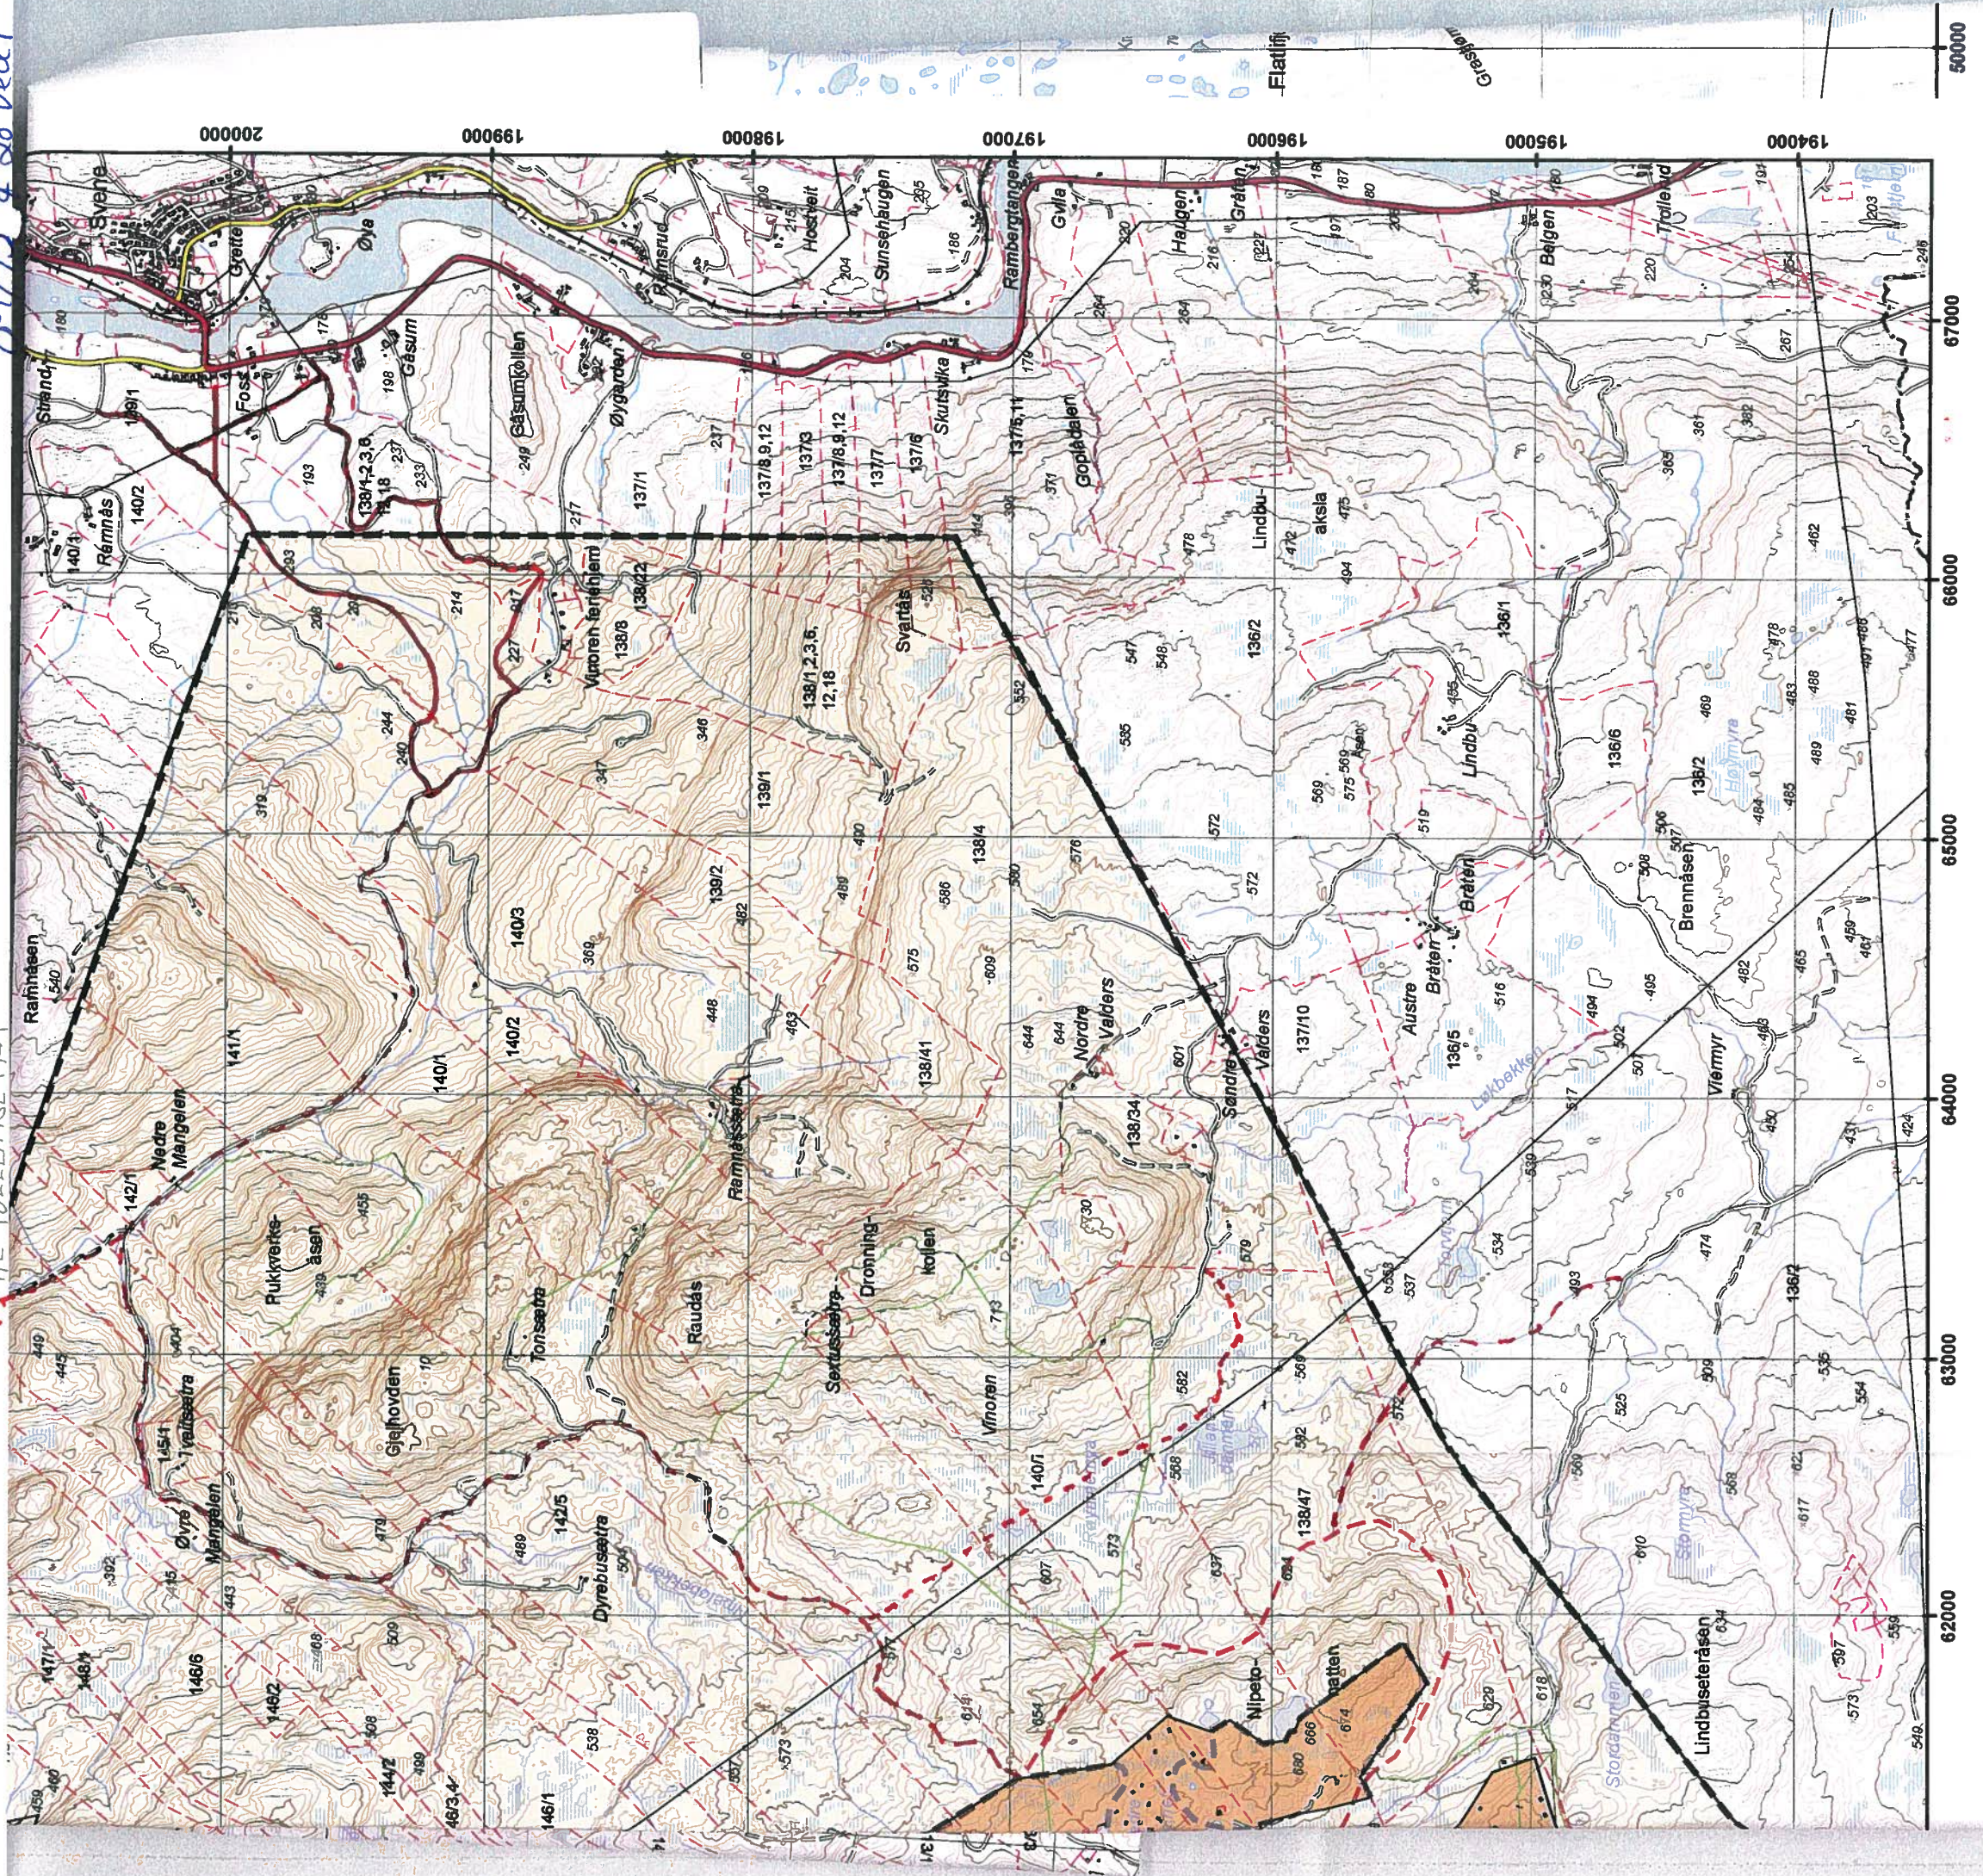

17.08.2017 7.28 Ved 1

LIL TOLLUMSEI KA

— Omsokt trasé
- - - Framtidig trasé

62000 63000 64000 65000 66000 67000 194000 195000 196000 197000 198000 199000 200000