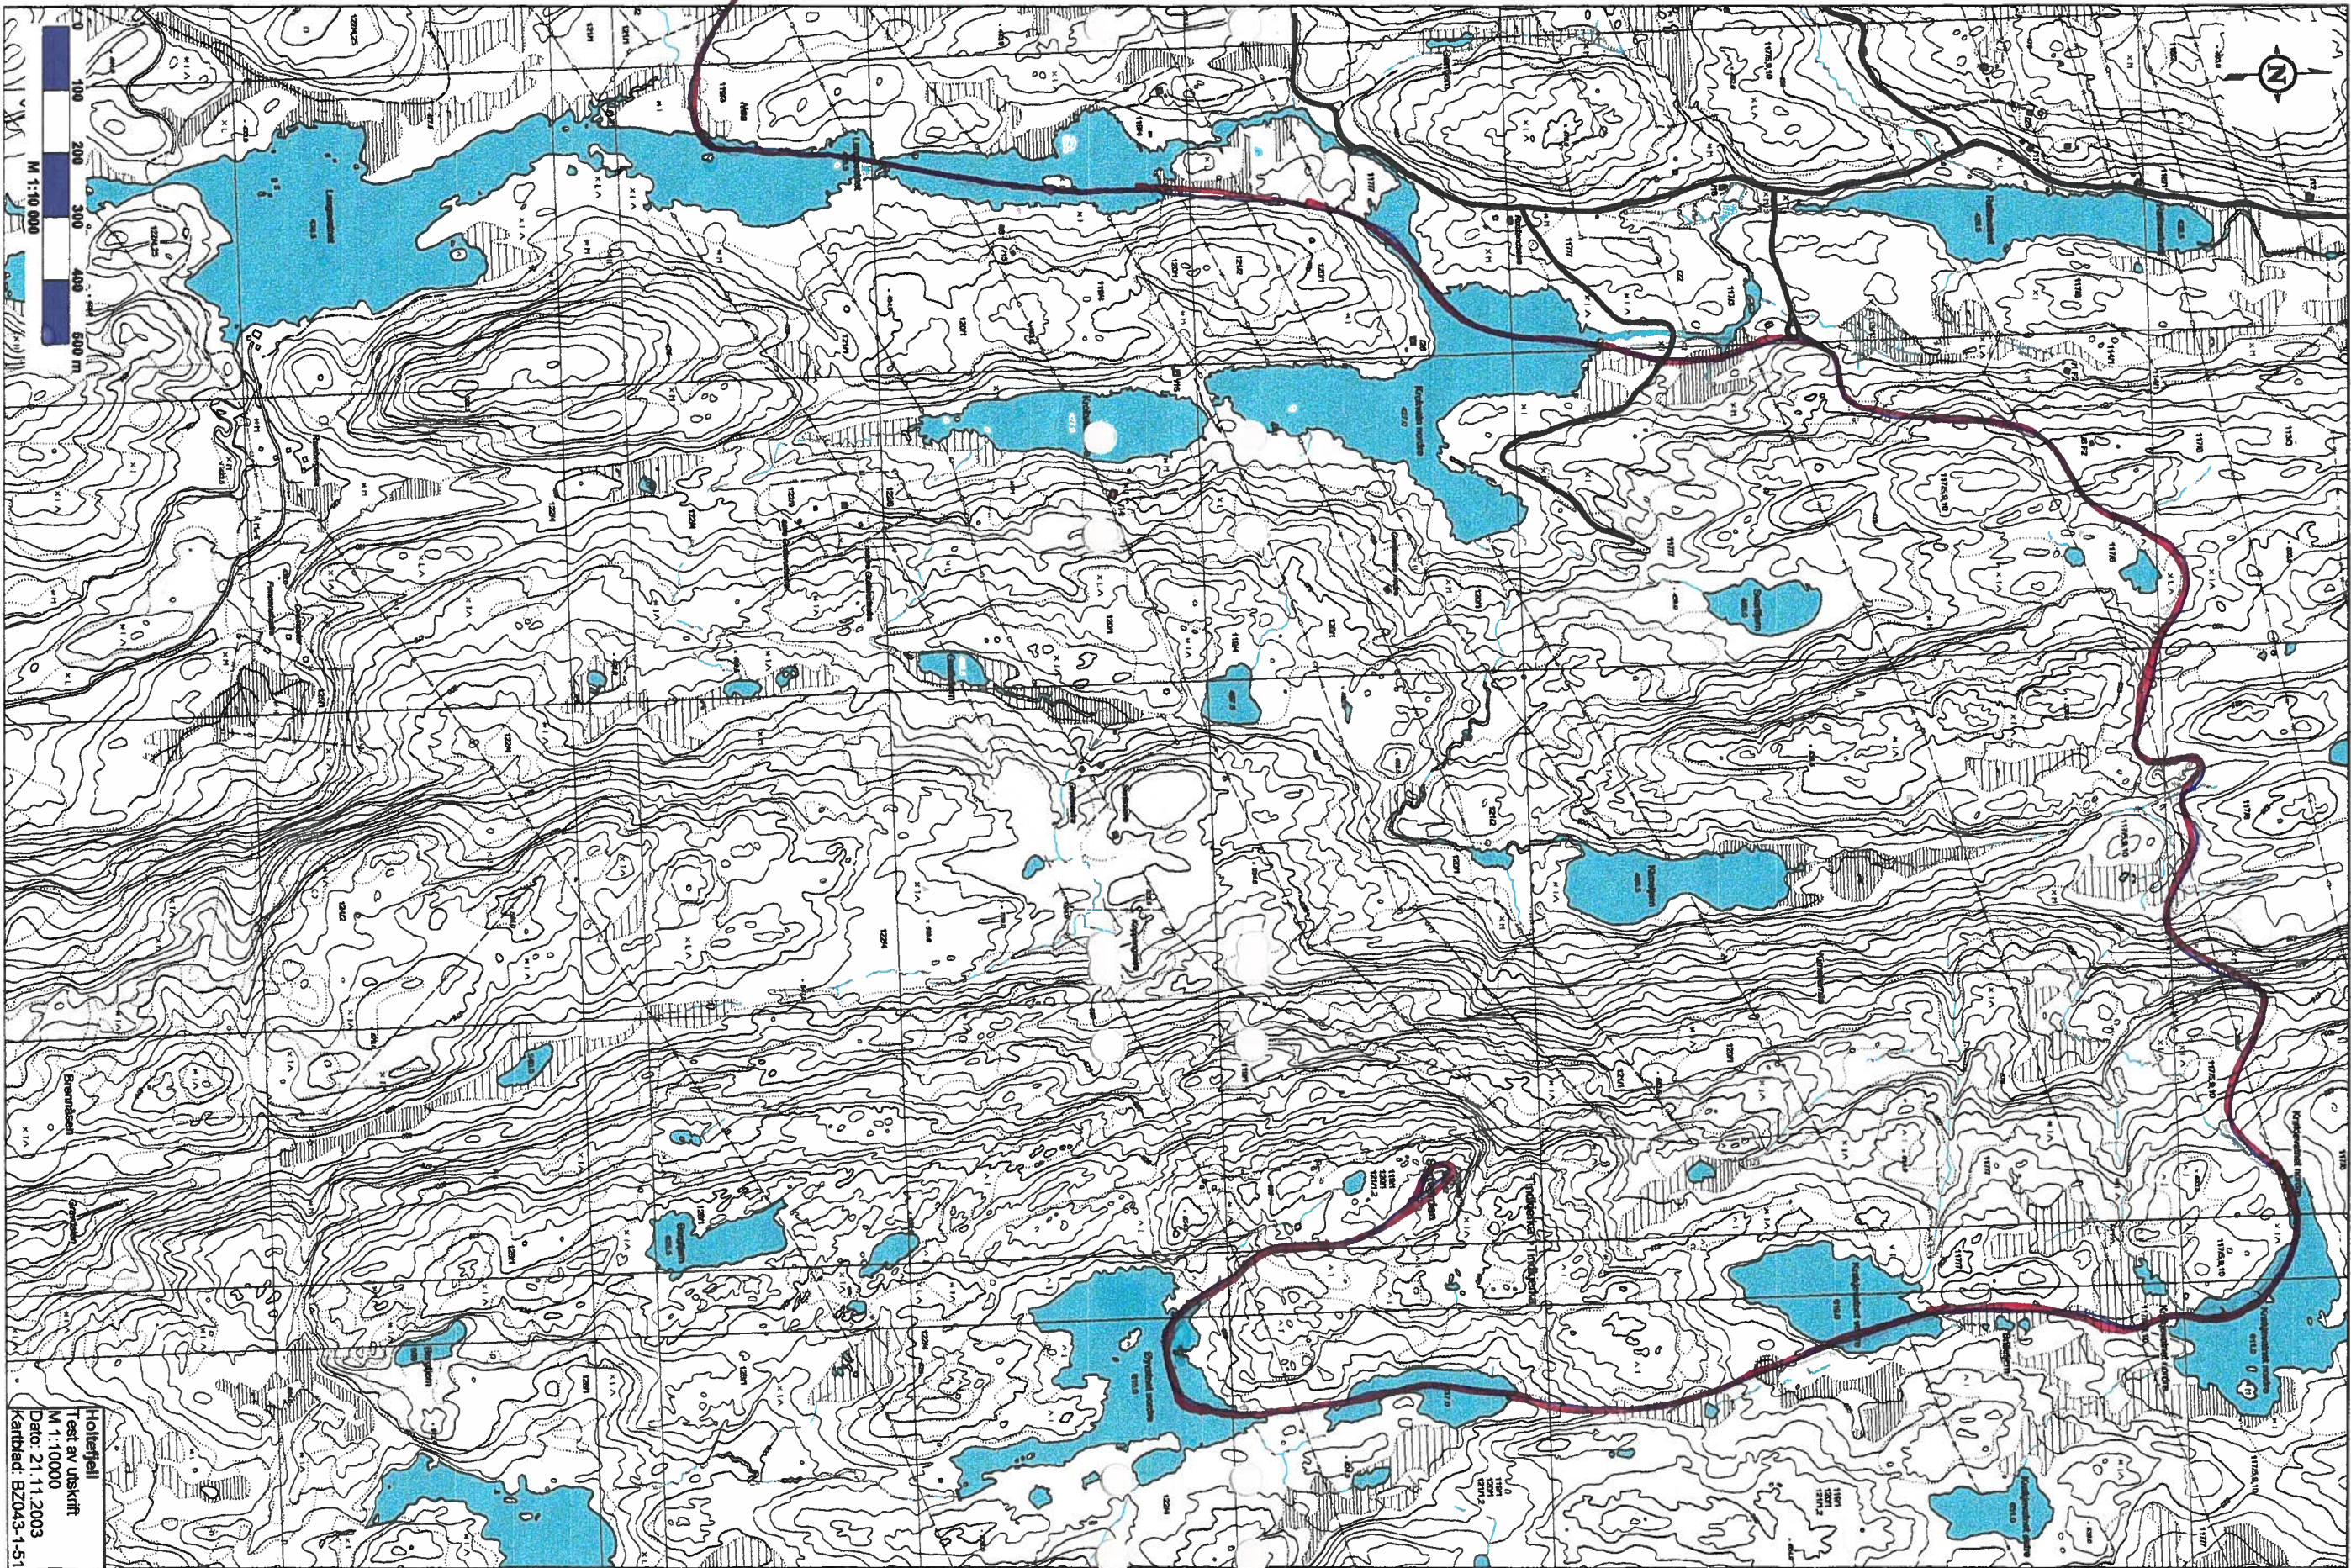

LOVTEERN HAUGEN
500M

Holtefjell
Trest av uskift
M 1:10000
Dato: 21.11.2003
Kartblad: BZ043-1-51