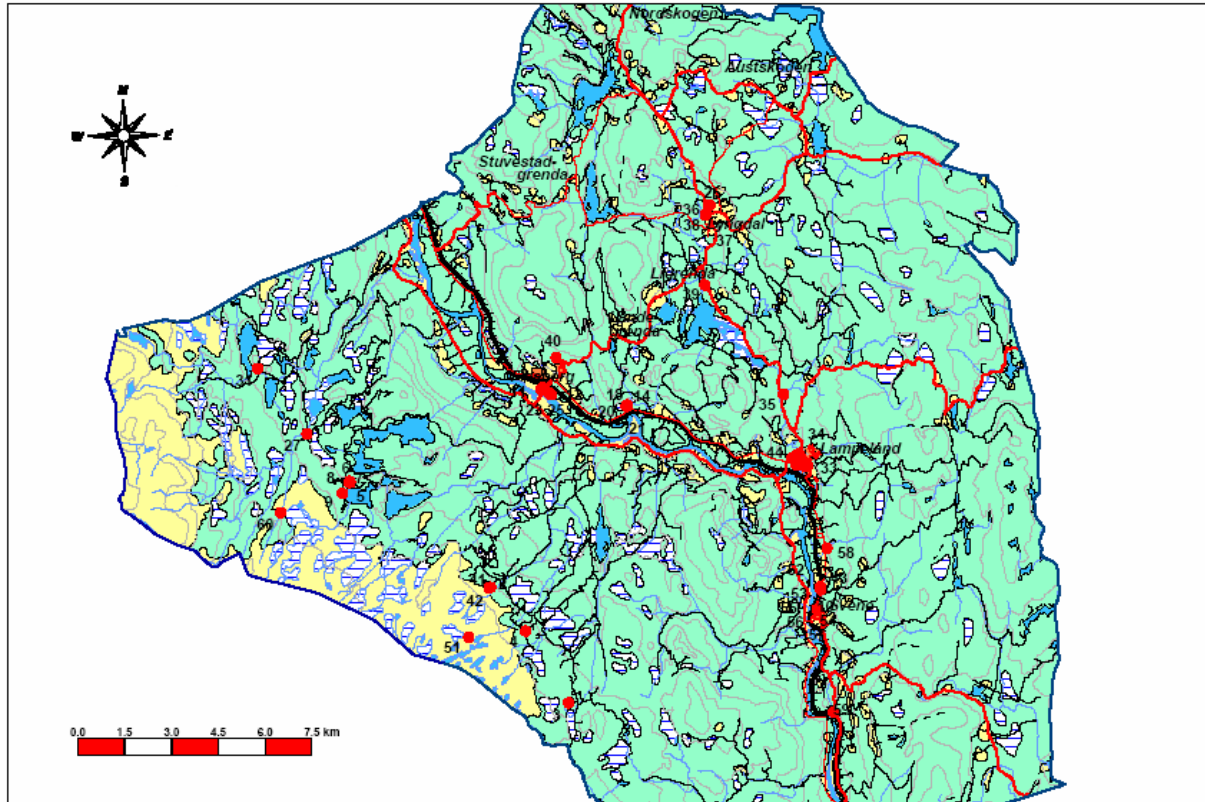

12. KART

Kart over anlegg i Flesberg kommune.

**Idrettsanlegg
i Flesberg**

Nr	Anleggsnavn
1	Asfaltert lysløype
2	Blefjelheisen
3	Blestelen-Damfjenn
4	Blestua-Strutåsen
5	Fagerfjell-Gunnulfsbuene
6	Fagerfjell-Krøklakrysset
7	Fagerfjell-Vashelet
8	Fagerfjell Hotel
9	Fagerfjell skisenter
10	Flesberg bibliotek Svene
11	Flesberg idrettsplass
12	Flesberg idrettsplass
13	Flesberg idrettsplass
14	Flesberg leirduobane
15	Flesberg samfunnshus
16	Flesberg samfunnshus
17	Flesberg samfunnshus
18	Flesberg skytebane
20	Flesberg skytebane
21	Flesberg skytebane
22	Flesberg Ungdomsskole
23	Flesberg Ungdomsskole
24	Haugen gård
25	Haugen gård
26	Høgheim lysløype
27	Helsetra- Ljøsbuvatn
28	Kistehølen - Krokstul - Vasshelet
29	Klufferhølen Lampeland
30	Klufferhølen badeplass
31	Kjørkjevånet - Krokstul
32	Lampeland skole
33	Lampeland skole
34	Lampeland skole
35	Lyngdal mobilsportanlegg
36	Lyngdal skole
37	Lyngdal skole
38	Lyngdal skole
39	Lyngdal skytebane
40	Prestegårdsgrenda Lysløype
41	Sjuvasslia - Fagerfjell
42	Sjuvasslia - Strutåsen
43	Solvoll samfunnshus
44	Stemningsmogen - ballekke
45	Stemningsmogen fridspark
46	Stemningsmogen fridspark
47	Stemningsmogen fridspark
48	Stemningsmogen fridspark
49	Stemningsmogen skyteanlegg
50	Stemningsmogen skytterhus
51	Strutåsen - Krøklakrysset
52	Svene badepark
53	Svene badepark sandvolleyball ba
54	Svene fotball - løkke
55	Svene fotballbane
56	Svene idrettsplass
57	Svene klubbhus
58	Svene skytebane
59	Sør-Svene samfunnshus
60	Vernskjoldhytta - Ljøsbuvatn