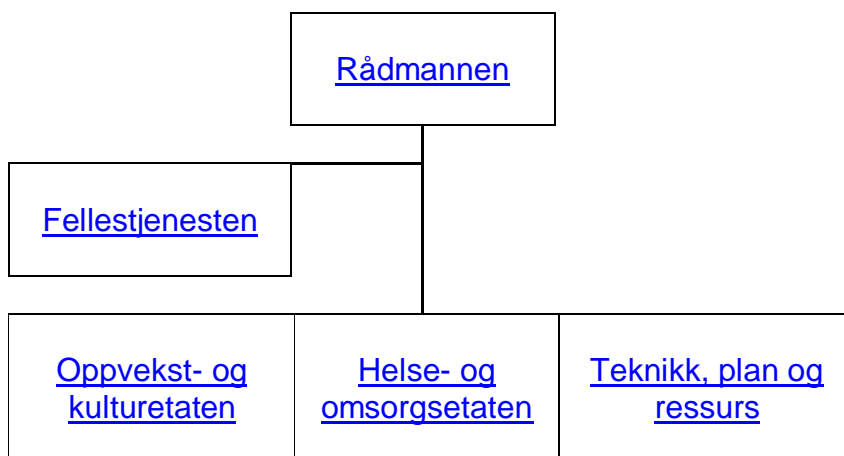

**Flesberg
kommune**

Flesberg kommunes etatskart

Samarbeidsfunksjoner:

| | | |
|--|---|--|
| NAV Numedal Sosial- og barneverntjeneste | FØNK – felles økonomitjeneste for Numedal | Skatteoppkreveren i Kongsberg og Numedal |
|--|---|--|